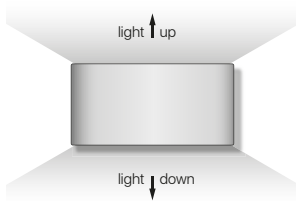

demon-2

ficha técnica

datasheet

ref. 5551831

Nombre / Name	Demon-2
Referencia / Reference	5551831
Materiales / Materials	Aluminio + cristal / Aluminium + glass
Difusor / Diffuser	Cristal / Glass
Potencia / Power	2x6W
Temperatura de color / Color temperature	4000K
Flujo luminoso / Luminous flux	840lm
Ángulo de apertura / Beam angle	180°
IP	54
IK	06
F.P.	>0,5
UGR	<16
IRC	>80
Chip	OSRAM
Driver	Eaglerise
Vida media (duración) / Average life	>25.000h
Clase energética / Energy class	A
Aislamiento eléctrico / Electrical isolation	Clase I / Class I
Colores / Colors	Blanco / White
Medida exterior / Product size	175mm x 90mm x 28mm
Tª (ambiente/trabajo) / Tª (environment/work)	-20°C ~ 50°C
Input	AC220 ~ 240V
Output	DC250mA 28-42V
Frecuencia / Frequency	50/60Hz
Peso / Weight	510g
Certificados / Certificates	CE + RoHS
Garantía / Warranty	2 años / 2 years