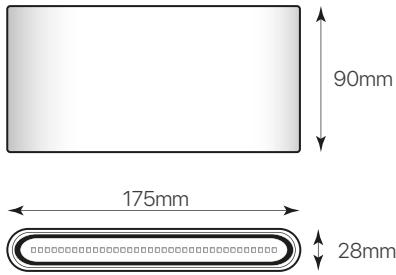

demon-2

ficha técnica

datasheet

ref. 5551831

Nombre / Name	Demon-2
Referencia / Reference	5551831
Materiales / Materials	Aluminio + cristal / Aluminium + glass
Difusor / Diffuser	Cristal / Glass
Potencia / Power	2x6W
Temperatura de color / Color temperature	4000K
Flujo luminoso / Luminous flux	840lm
Ángulo de apertura / Beam angle	180°
IP	54
IK	06
F.P.	>0,5
UGR	<16
IRC	>80
Chip	OSRAM
Driver	Eaglerise
Vida media (duración) / Average life	>25.000h
Clase energética / Energy class	A
Aislamiento eléctrico / Electrical isolation	Clase I / Class I
Colores / Colors	Blanco / White
Medida exterior / Product size	175mm x 90mm x 28mm
Tª (ambiente/trabajo) / Tª (environment/work)	-20°C ~ 50°C
Input	AC220 ~ 240V
Output	DC250mA 28-42V
Frecuencia / Frequency	50/60Hz
Peso / Weight	510g
Certificados / Certificates	CE + RoHS
Garantía / Warranty	2 años / 2 years